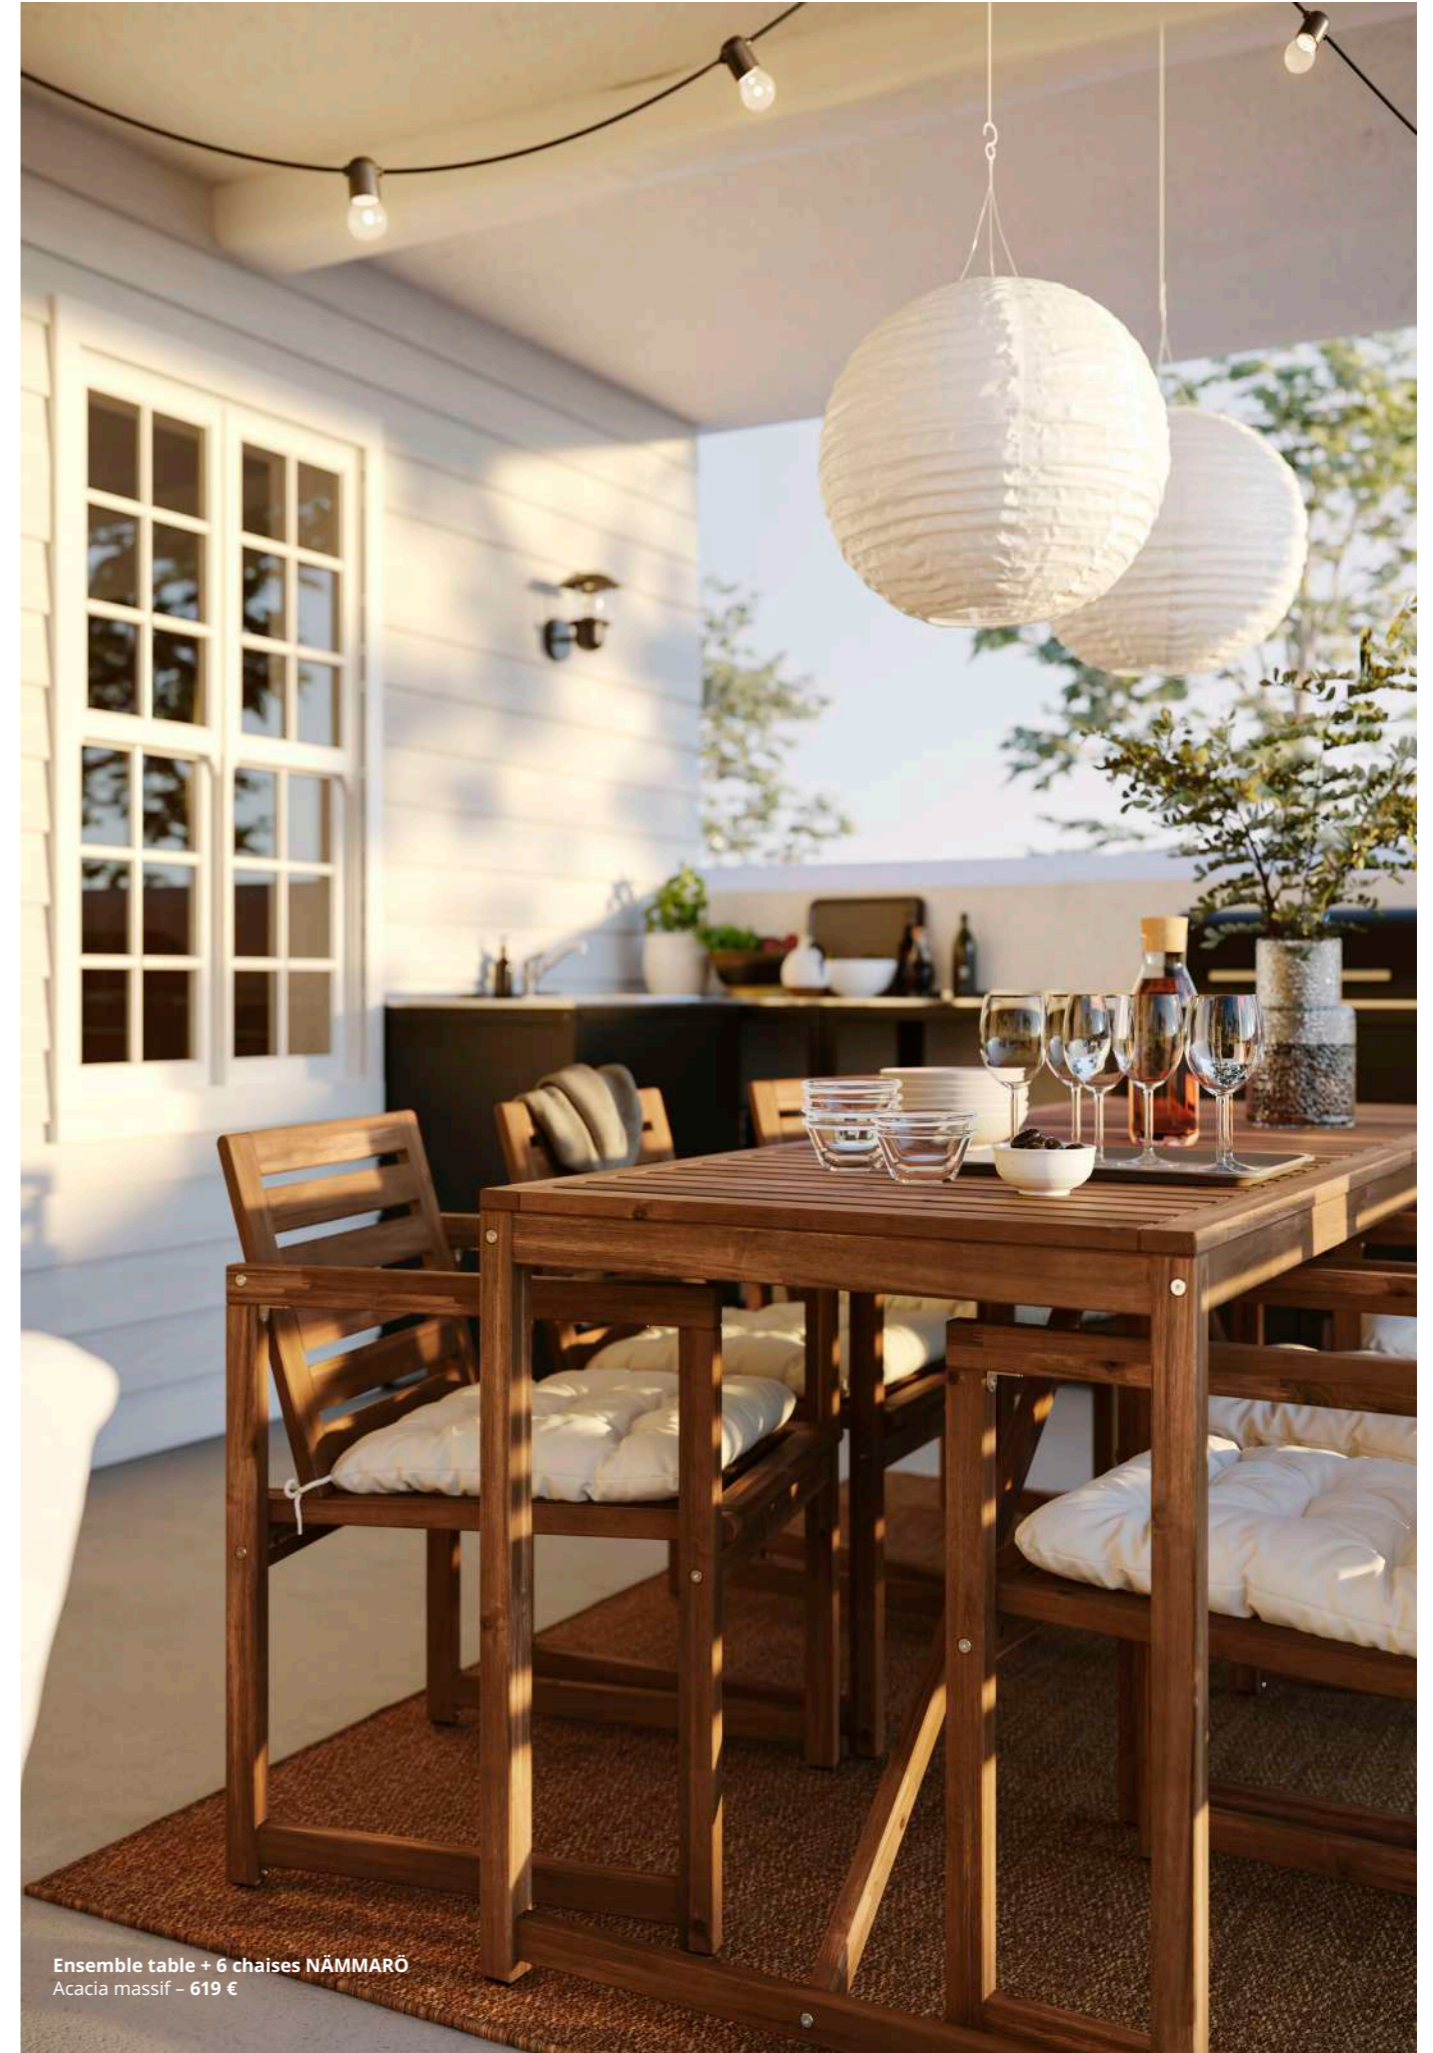

Ensemble table + 6 chaises **NÄMMARÖ**
Acacia massif - 619 €

DINER À LA BELLE ÉTOILE

Ensemble table +4 chaises TEGELÖN
Gris foncé / noir - 845 €

Guirlande lumineuse SOMMARLÄNKE
3,6 m - 9,99 €

La collection flexible **BÅTSKÄR** offre tout le nécessaire pour créer une cuisine d'extérieur adaptée aux besoins et espaces de chacun.