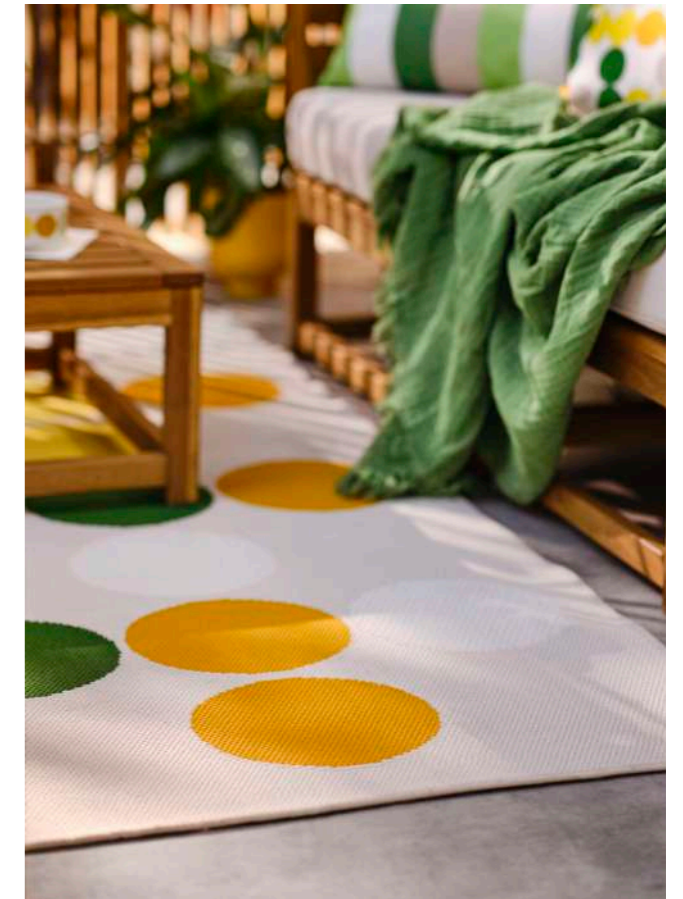

UN BALCON AMÉNAGÉ

Les tapis **BRÖGGAN** peuvent être utilisés à l'intérieur comme à l'extérieur et ajoutent du confort à n'importe quel espace.