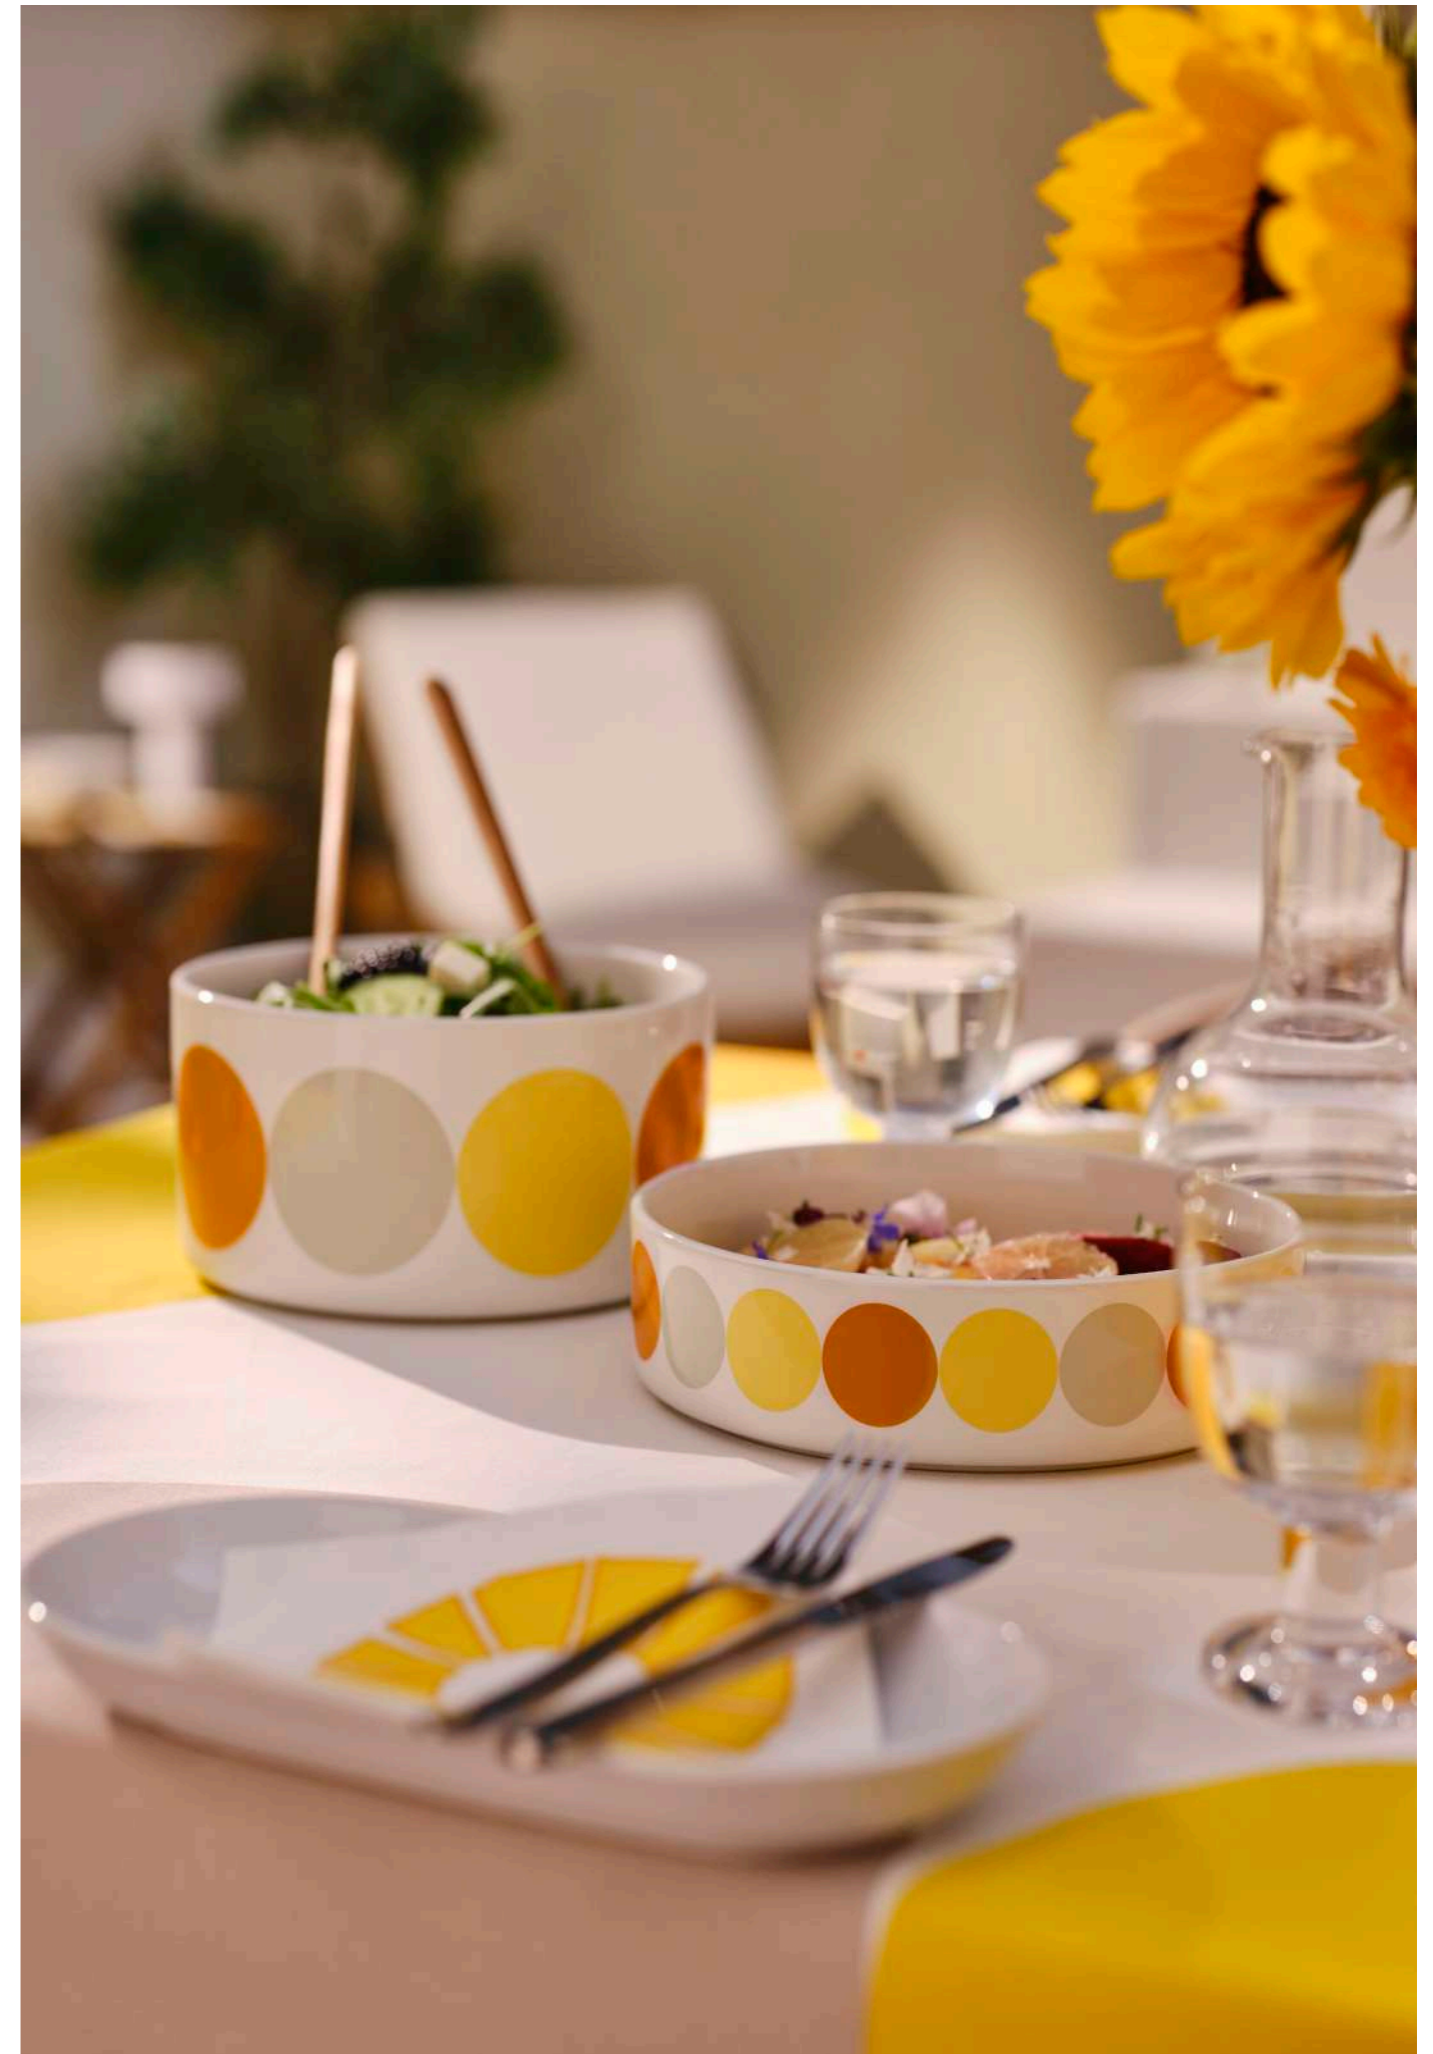

Coussin **BRÖGGAN**, vert
58 x 30 cm - 12,99 €