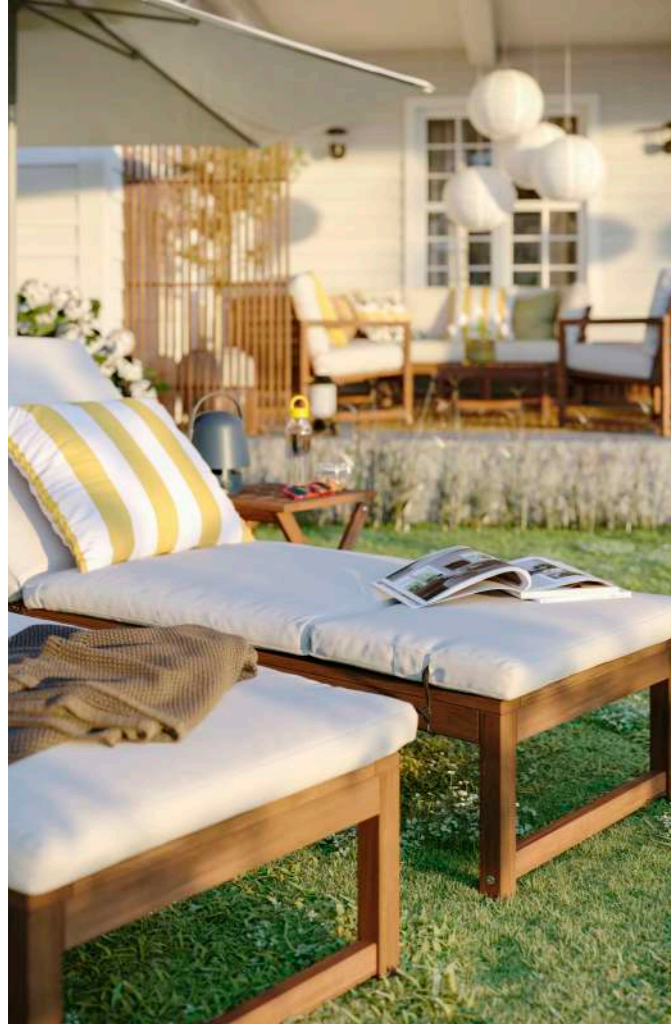

Planche à découper BRÖGGAN
Acacia massif, L. 52 x diam. 40 cm - 19,99 €

Coupe à dessert BRÖGGAN
Verre, H. 10 x diam. 10.5 cm - 3,99 €

Tapis tissé à plat **KANTSTOLPE**
200x300 cm - 119 €

Plaid **VALLKRASSING**,
Blanc cassé, 150x200 cm - 19,99€

Ensemble table + 6 chaises **NÄMMARÖ**
Acacia massif - 619 €

DINER À LA BELLE ÉTOILE

Ensemble table +4 chaises TEGELÖN
Gris foncé / noir - 845 €

Guirlande lumineuse SOMMARLÄNKE
3,6 m - 9,99 €

La collection flexible **BÅTSKÄR** offre tout le nécessaire pour créer une cuisine d'extérieur adaptée aux besoins et espaces de chacun.