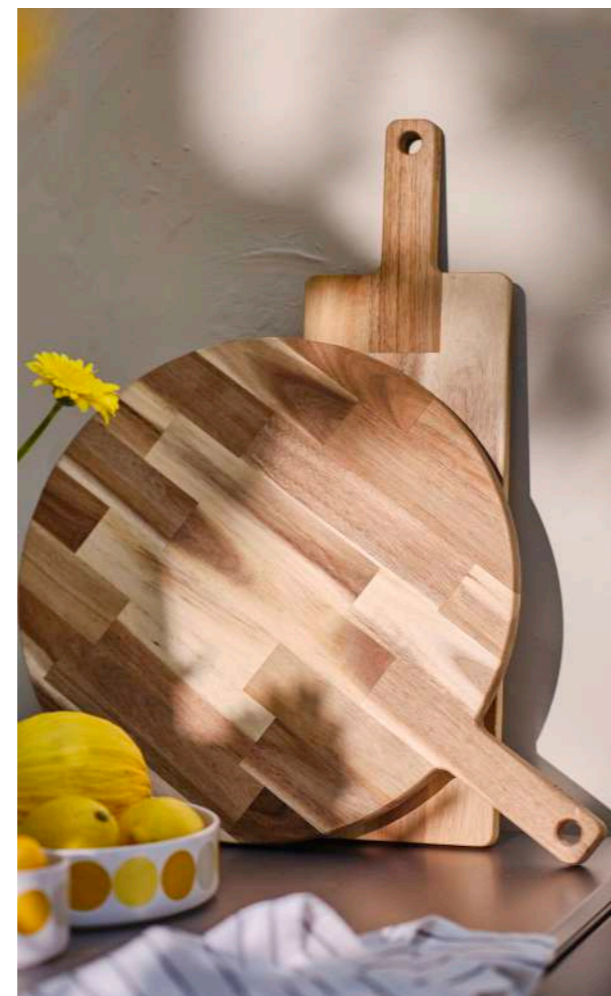

Bol BRÖGGAN
Grès émaillé coloré, H. 5,7 x diam. 22 cm - 9,99 €

Bol BRÖGGAN
Grès émaillé coloré, H. 10 x diam. 20 cm - 9,99 €

Planche à découper BRÖGGAN
Acacia massif, 58 x 16 cm - 9,99 €

Vase KOPPARBJÖRK, jaune
Grès, H. 21 x diam. 16 cm - 14,99 €

Serviettes en papier BRÖGGAN, 30 pièces
Papier, 33 x 33 cm - 1,99 €

Plateau BRÖGGAN
29 x 37 cm - 3,99 €

LES PETITS PLATS DANS LES GRANDS

Chariot BRÖGGAN
Acacia massif, 40 x 90 x 57 cm - 129 €

Verre BRÖGGAN
Verre, H. 11.5 cm - 3,99 €