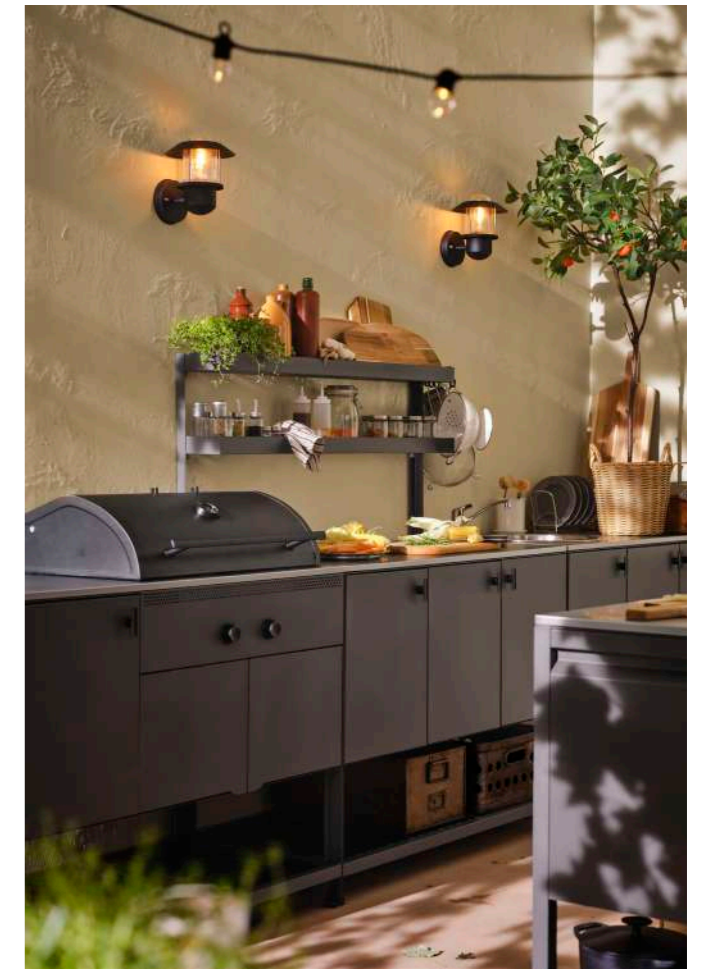

Ensemble table + 6 chaises **NÄMMARÖ**
Acacia massif - 619 €

DINER À LA BELLE ÉTOILE

Ensemble table +4 chaises TEGELÖN
Gris foncé / noir - 845 €

Guirlande lumineuse SOMMARLÄNKE
3,6 m - 9,99 €

La collection flexible **BÅTSKÄR** offre tout le nécessaire pour créer une cuisine d'extérieur adaptée aux besoins et espaces de chacun.