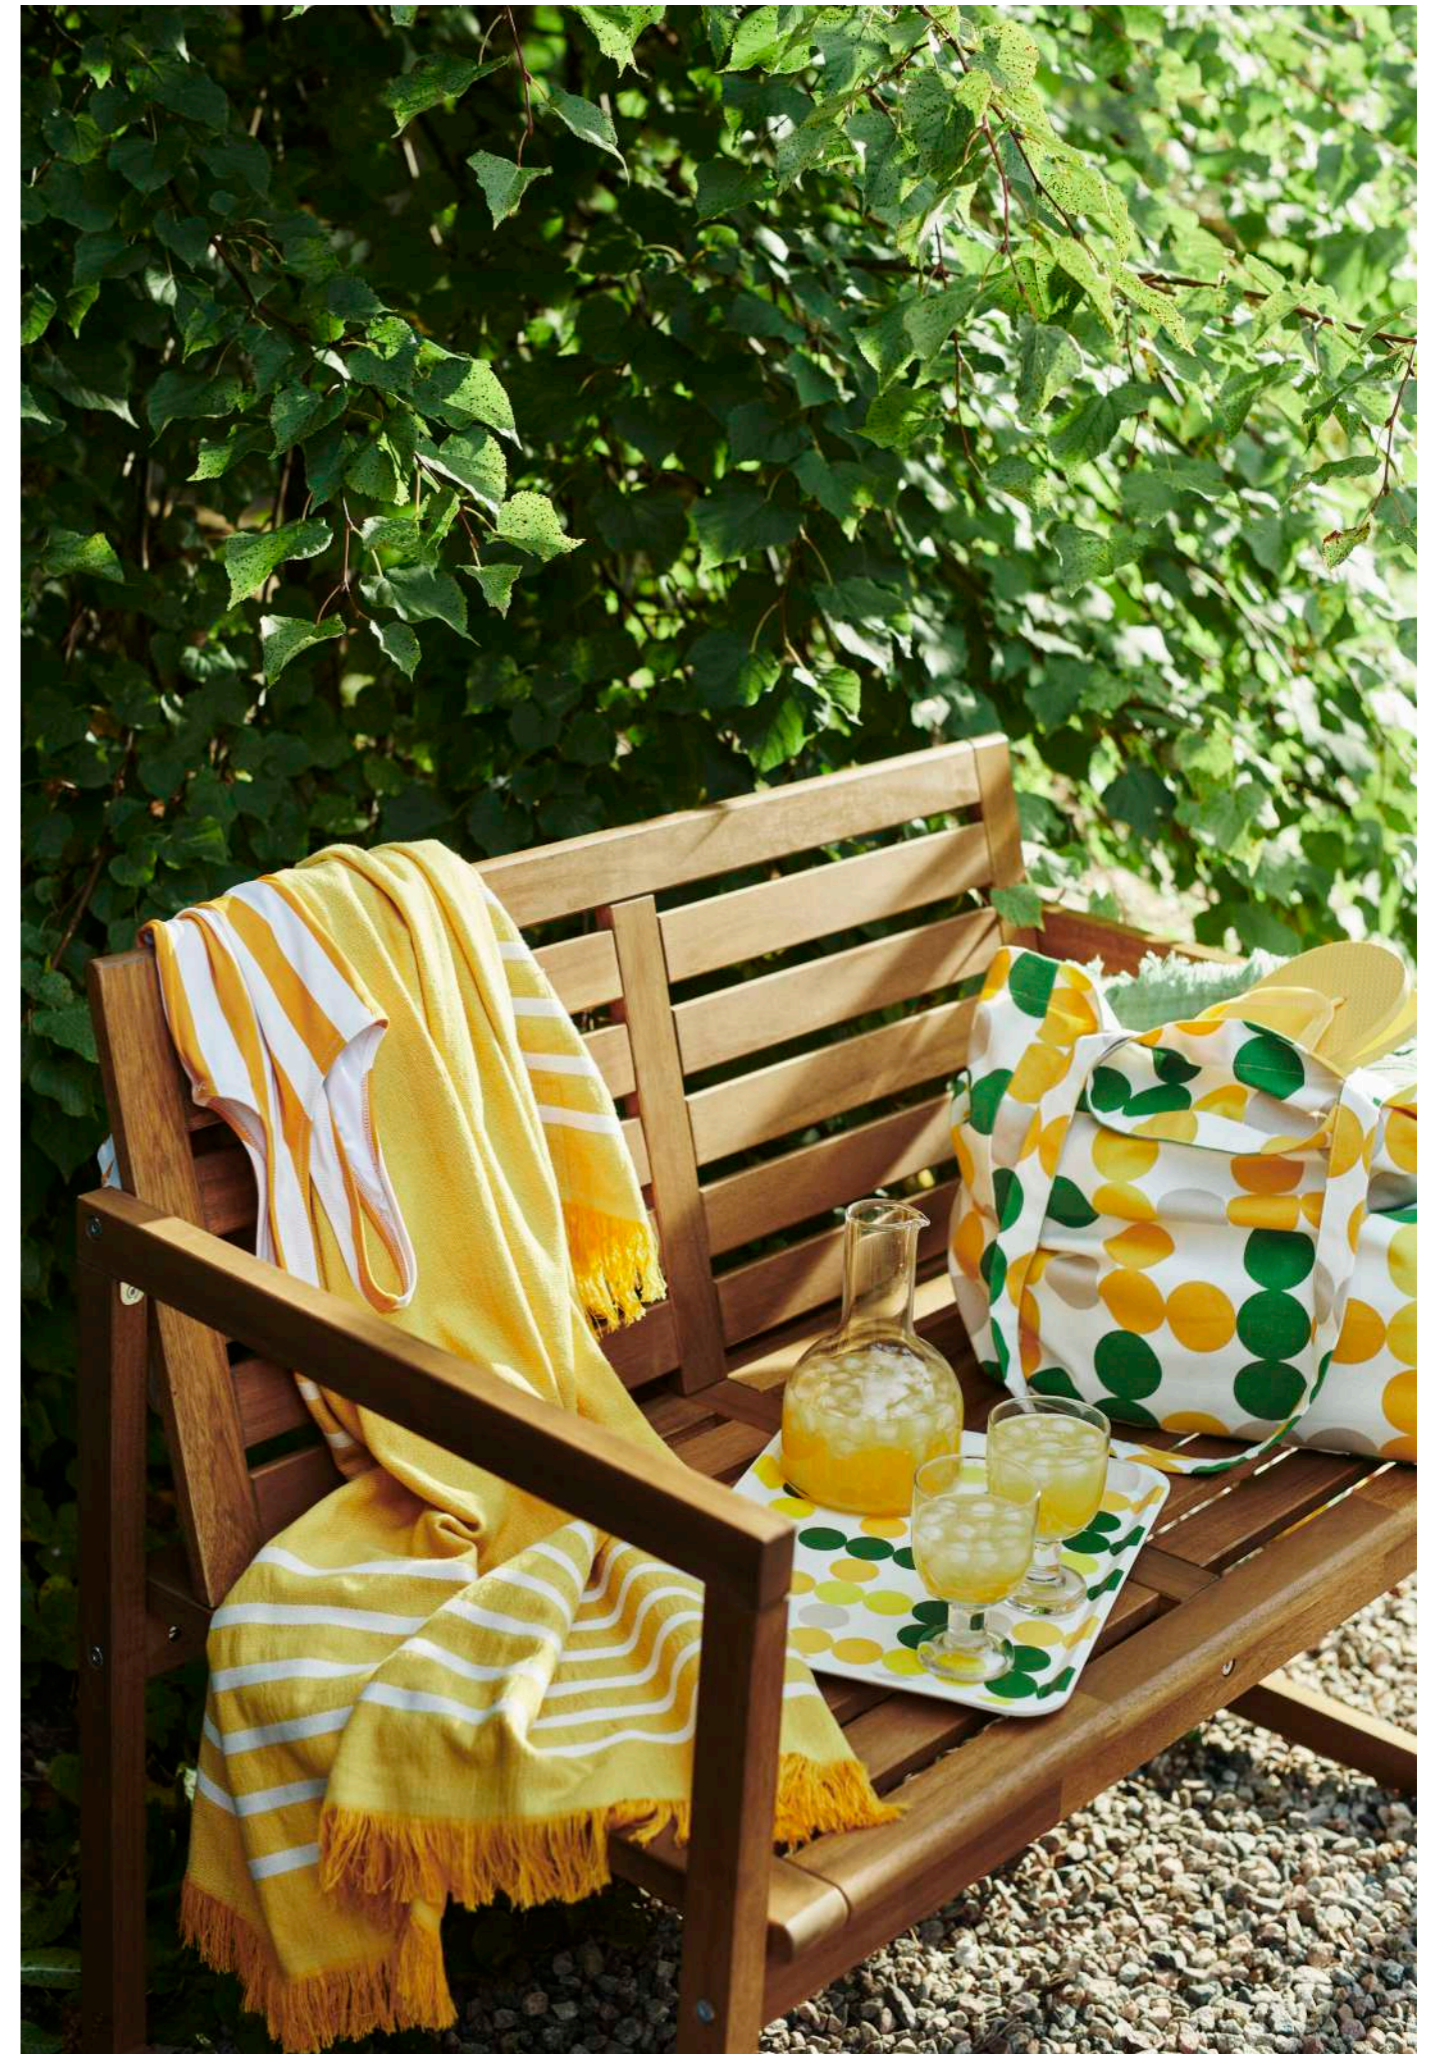

Housse de coussin BRÖGGAN
50 x 50 cm - 9,99 €

Coussin BRÖGGAN, vert
58 x 30 cm - 12,99 €

Le drap de bains à séchage rapide
et le sac de plage aux motifs rétro
accompagnent avec style les
escapades à la mer.

Drap de bain BRÖGGAN
Coton, 100 x 180 cm - 22,99 €

Sac de plage BRÖGGAN
Coton, 41 x 28 x 39 cm - 14,99 €

Banquette NÄMMARÖ,
Acacia massif - 129 €

Module siège canapé modulable NÄMMARÖ
63 x 63 x 30cm, acacia massif - 60 €

Coussin de sol BRÖGGAN
45 x 45 x 10 cm - 34,99 €