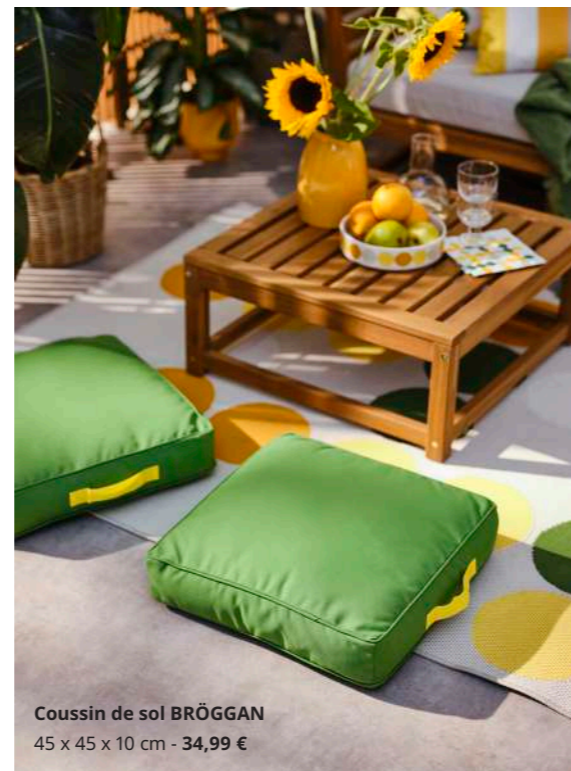

Drap de bain BRÖGGAN
Coton, 100 x 180 cm - 22,99 €

Sac de plage BRÖGGAN
Coton, 41 x 28 x 39 cm - 14,99 €

Banquette NÄMMARÖ,
Acacia massif - 129 €

Module siège canapé modulable NÄMMARÖ
63 x 63 x 30cm, acacia massif - 60 €

Coussin de sol BRÖGGAN
45 x 45 x 10 cm - 34,99 €

UN BALCON AMÉNAGÉ

Les tapis **BRÖGGAN** peuvent être utilisés à l'intérieur comme à l'extérieur et ajoutent du confort à n'importe quel espace.

Tapis **BRÖGGAN**
133 x 195 cm - 49,99 €