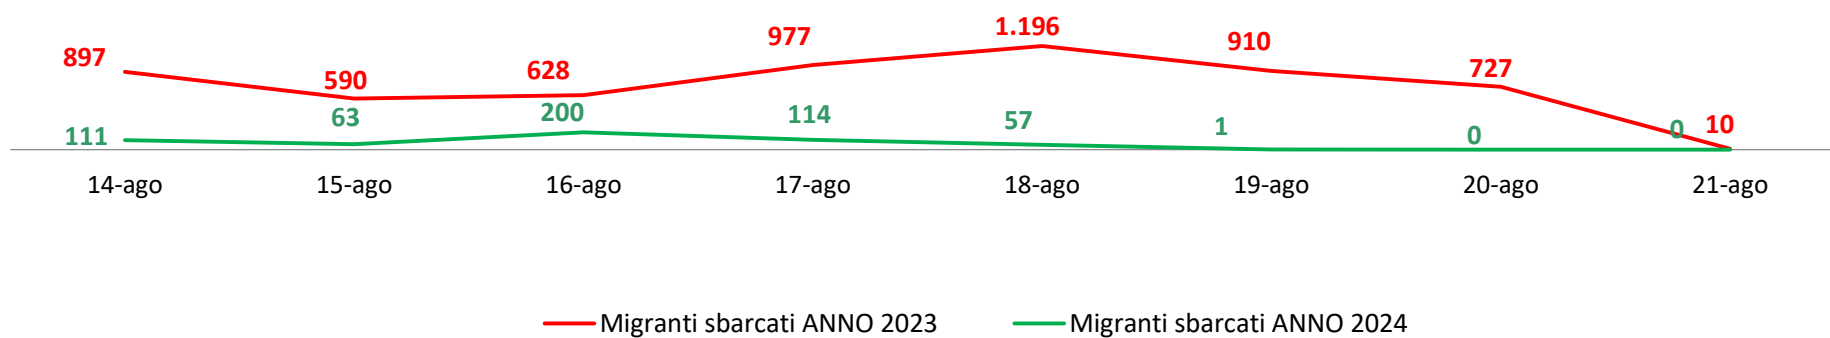

**Il grafico illustra la situazione relativa al numero dei migranti sbarcati a decorrere dal 1 gennaio 2024 al 21 agosto 2024\* comparati con i dati riferiti allo stesso periodo degli anni 2022 e 2023**

\*I dati si riferiscono agli eventi di sbarco rilevati entro le ore 8:00 del giorno di riferimento.

Fonte: Dipartimento della Pubblica sicurezza. I dati sono suscettibili di successivo consolidamento.

## Migranti sbarcati\* - confronto corrispondente periodo anno precedente

\*I dati si riferiscono agli eventi di sbarco rilevati entro le ore 8:00 del giorno di riferimento

Fonte: Dipartimento della Pubblica sicurezza. I dati sono suscettibili di successivo consolidamento.

## Migranti sbarcati per giorno al 21 agosto 2024\* - mese di agosto

\*I dati si riferiscono agli eventi di sbarco rilevati entro le ore 8:00 del giorno di riferimento

Fonte: Dipartimento della Pubblica sicurezza. I dati sono suscettibili di successivo consolidamento.