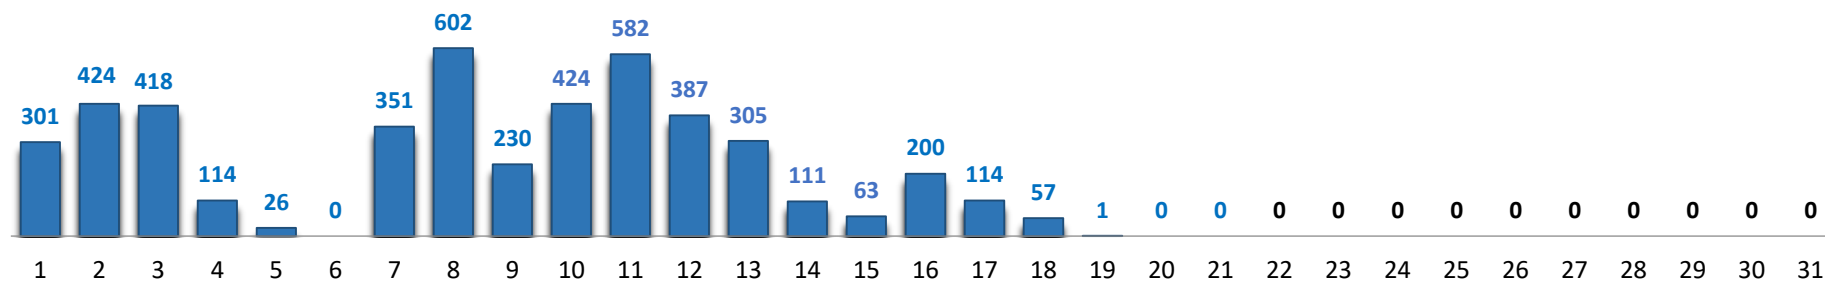

**Il grafico illustra la situazione relativa al numero dei migranti sbarcati a decorrere dal 1 gennaio 2024 al 21 agosto 2024\* comparati con i dati riferiti allo stesso periodo degli anni 2022 e 2023**

\*I dati si riferiscono agli eventi di sbarco rilevati entro le ore 8:00 del giorno di riferimento.

Fonte: Dipartimento della Pubblica sicurezza. I dati sono suscettibili di successivo consolidamento.

## Migranti sbarcati\* - confronto corrispondente periodo anno precedente

\*I dati si riferiscono agli eventi di sbarco rilevati entro le ore 8:00 del giorno di riferimento

Fonte: Dipartimento della Pubblica sicurezza. I dati sono suscettibili di successivo consolidamento.

## Migranti sbarcati per giorno al 21 agosto 2024\* - mese di agosto

\*I dati si riferiscono agli eventi di sbarco rilevati entro le ore 8:00 del giorno di riferimento

Fonte: Dipartimento della Pubblica sicurezza. I dati sono suscettibili di successivo consolidamento.