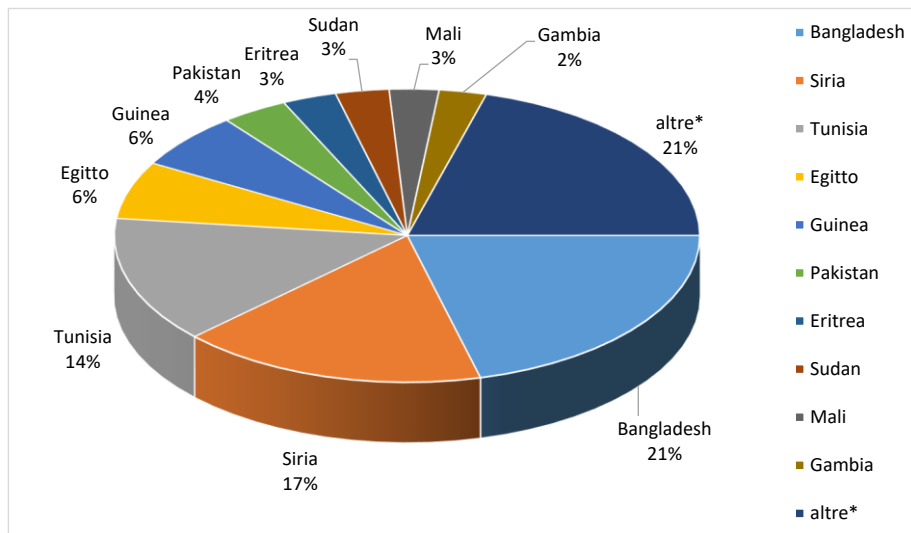

Nazionalità dichiarate al momento dello sbarco anno 2024 (aggiornato al 21 agosto 2024)	
Bangladesh	8.015
Siria	6.461
Tunisia	5.327
Egitto	2.428
Guinea	2.366
Pakistan	1.400
Eritrea	1.137
Sudan	1.128
Mali	1.044
Gambia	998
altre*	7.886
Totale**	38.190

*il dato potrebbe ricomprendere immigrati per i quali sono ancora in corso le attività di identificazione.

**I dati si riferiscono agli eventi di sbarco rilevati entro le ore 8:00 del giorno di riferimento.

Fonte: Dipartimento della Pubblica sicurezza. I dati sono suscettibili di successivo consolidamento.