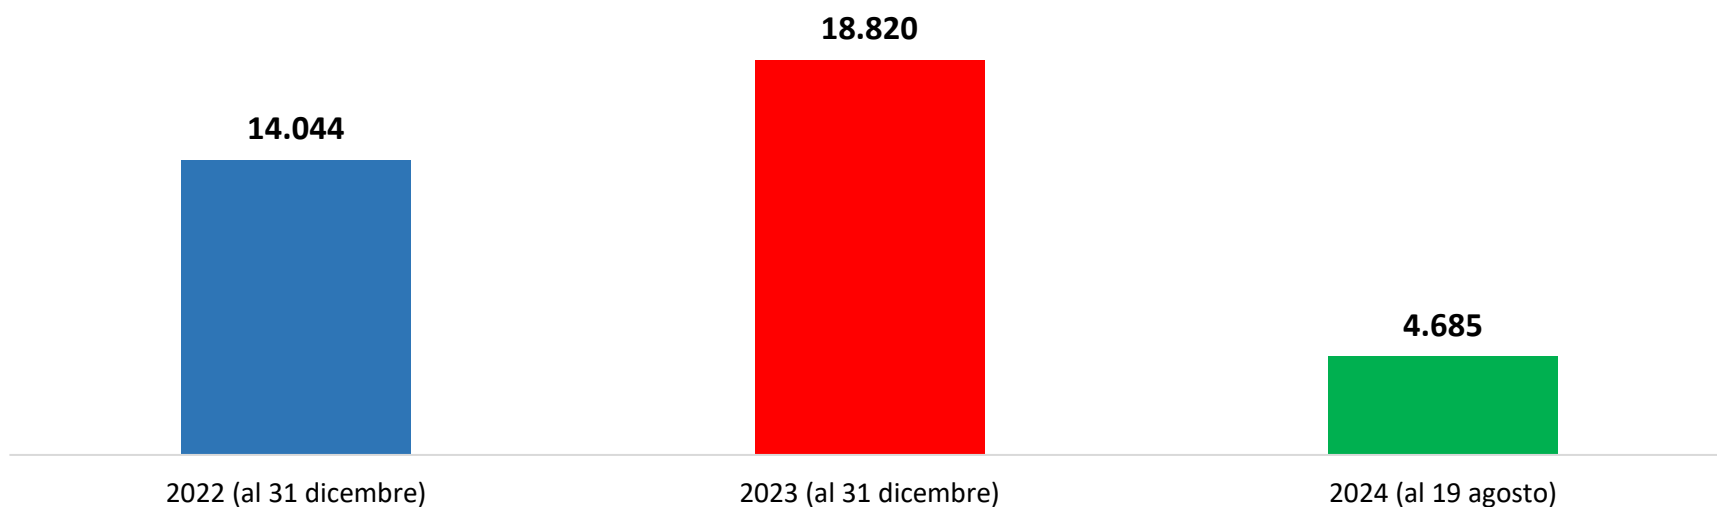

## Comparazione migranti sbarcati negli anni 2022/2023/2024

2022:105.136

2023:157.651

2024:38.190\*

\*I dati si riferiscono agli eventi di sbarco rilevati entro le ore 8:00 del giorno di riferimento.

Fonte: Dipartimento della Pubblica sicurezza. I dati sono suscettibili di successivo consolidamento.

\*il dato potrebbe ricomprendere immigrati per i quali sono ancora in corso le attività di identificazione.

\*\*I dati si riferiscono agli eventi di sbarco rilevati entro le ore 8:00 del giorno di riferimento.

Fonte: Dipartimento della Pubblica sicurezza. I dati sono suscettibili di successivo consolidamento.

### Minori stranieri non accompagnati sbarcati:

Anno 2022: 14.044

Anno 2023: 18.820

Anno 2024: 4.685

Fonte: Dipartimento della Pubblica sicurezza. I dati sono suscettibili di successivo consolidamento.