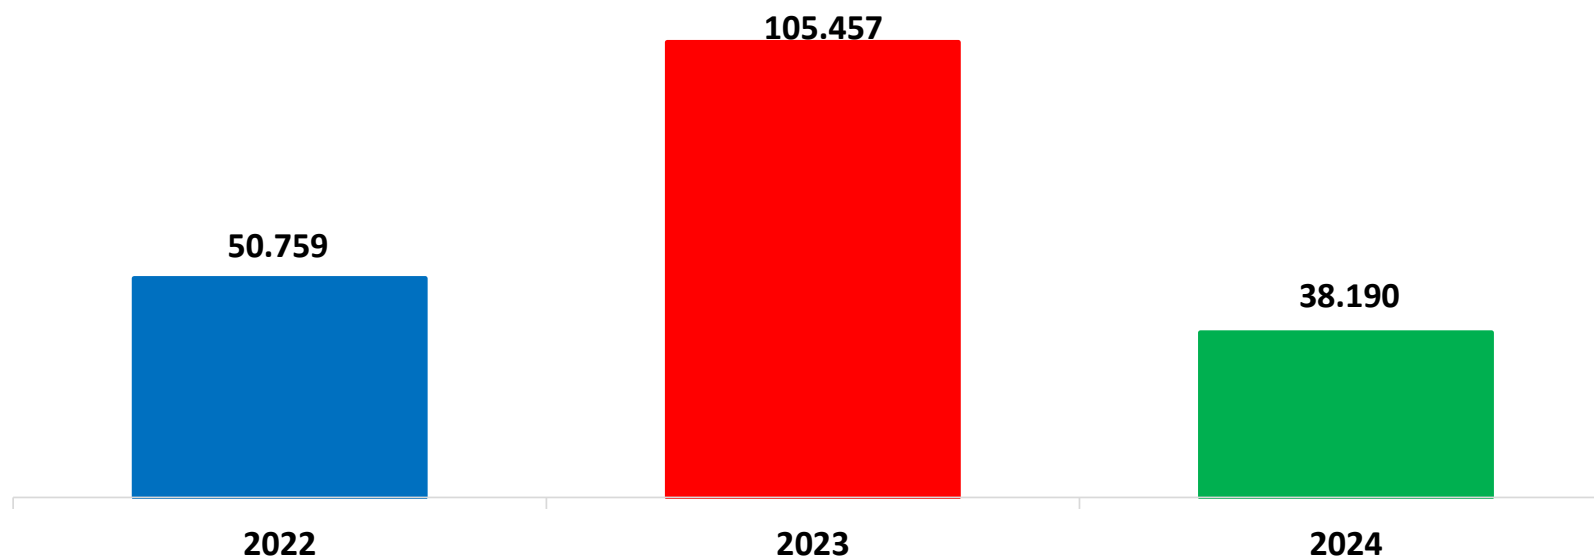

**Il grafico illustra la situazione relativa al numero dei migranti sbarcati a decorrere dal 1 gennaio 2024 al 21 agosto 2024\* comparati con i dati riferiti allo stesso periodo degli anni 2022 e 2023**

\*I dati si riferiscono agli eventi di sbarco rilevati entro le ore 8:00 del giorno di riferimento.

Fonte: Dipartimento della Pubblica sicurezza. I dati sono suscettibili di successivo consolidamento.

## Migranti sbarcati\* - confronto corrispondente periodo anno precedente

\*I dati si riferiscono agli eventi di sbarco rilevati entro le ore 8:00 del giorno di riferimento

Fonte: Dipartimento della Pubblica sicurezza. I dati sono suscettibili di successivo consolidamento.

## Comparazione migranti sbarcati negli anni 2022/2023/2024

2022:105.136

2023:157.651

2024:38.190\*

\*I dati si riferiscono agli eventi di sbarco rilevati entro le ore 8:00 del giorno di riferimento.

Fonte: Dipartimento della Pubblica sicurezza. I dati sono suscettibili di successivo consolidamento.