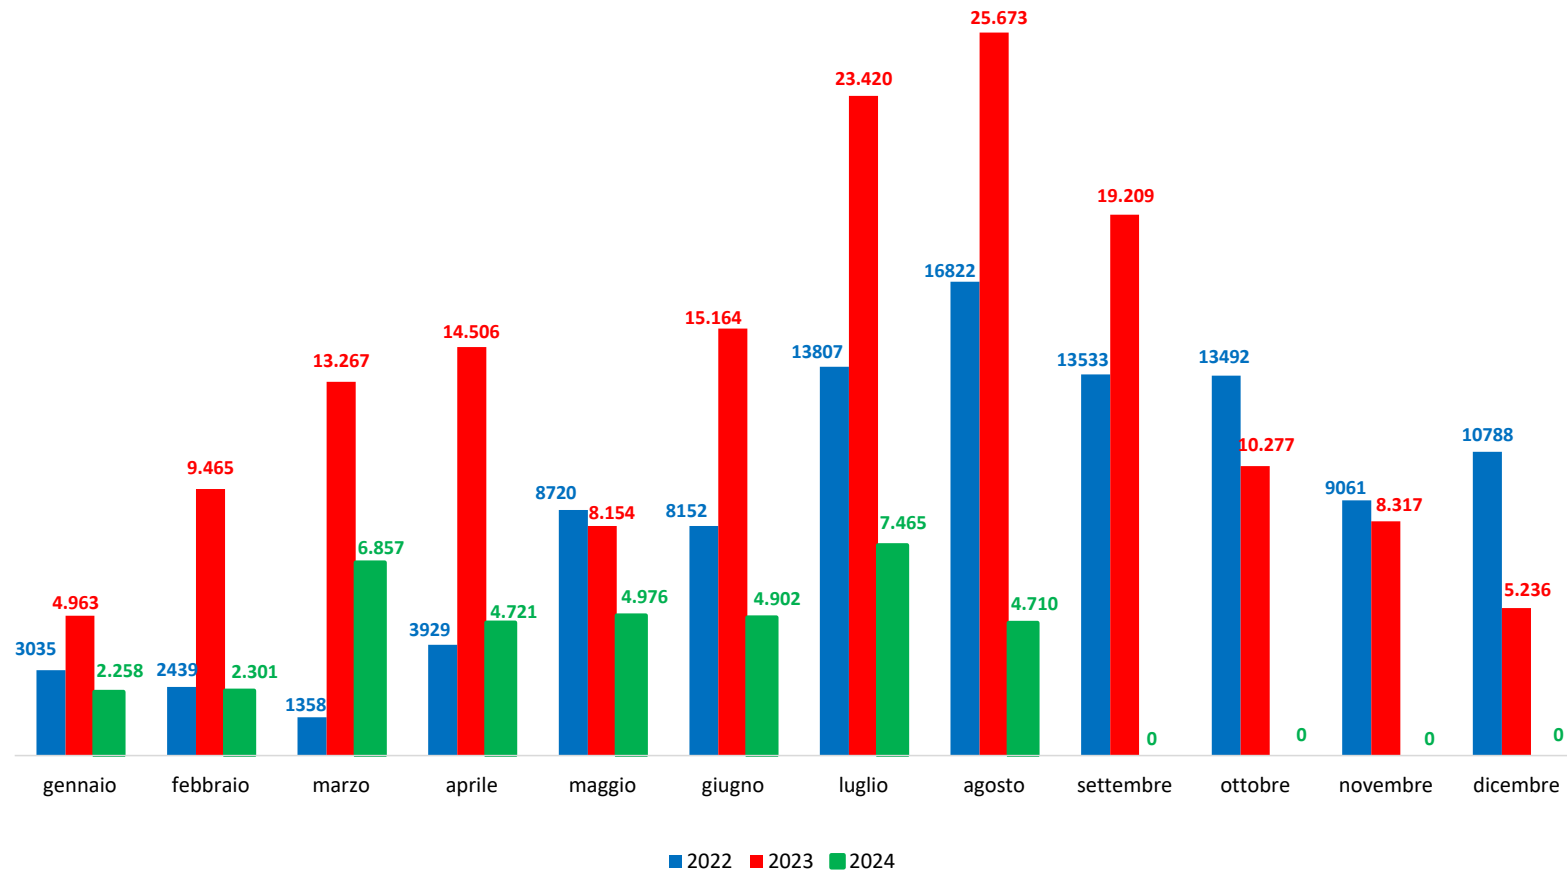

**Il grafico illustra la situazione relativa al numero dei migranti sbarcati a decorrere dal 1 gennaio 2024 al 21 agosto 2024\* comparati con i dati riferiti allo stesso periodo degli anni 2022 e 2023**

## Migranti sbarcati\* - confronto corrispondente periodo anno precedente

\*I dati si riferiscono agli eventi di sbarco rilevati entro le ore 8:00 del giorno di riferimento

Fonte: Dipartimento della Pubblica sicurezza. I dati sono suscettibili di successivo consolidamento.

## Migranti sbarcati per giorno al 21 agosto 2024\* - mese di agosto

\*I dati si riferiscono agli eventi di sbarco rilevati entro le ore 8:00 del giorno di riferimento

Fonte: Dipartimento della Pubblica sicurezza. I dati sono suscettibili di successivo consolidamento.

## Comparazione migranti sbarcati negli anni 2022/2023/2024

2022:105.136

2023:157.651

2024:38.190\*

\*I dati si riferiscono agli eventi di sbarco rilevati entro le ore 8:00 del giorno di riferimento.

Fonte: Dipartimento della Pubblica sicurezza. I dati sono suscettibili di successivo consolidamento.