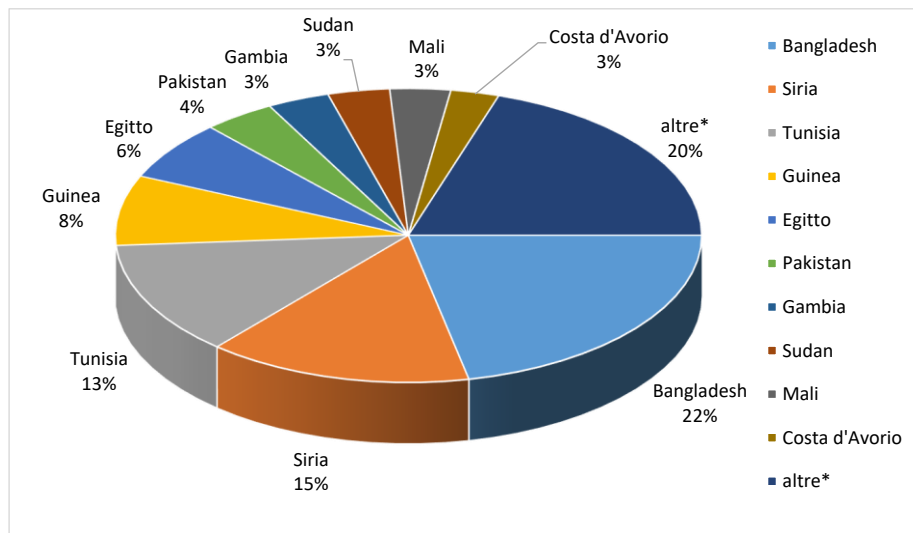

Nazionalità dichiarate al momento dello sbarco anno 2024 (aggiornato al 3 luglio 2024)	
Bangladesh	5.682
Siria	3.829
Tunisia	3.297
Guinea	2.025
Egitto	1.719
Pakistan	1.042
Gambia	897
Sudan	894
Mali	877
Costa d'Avorio	699
altre*	5.241
Totale**	26.202

*il dato potrebbe ricomprendere immigrati per i quali sono ancora in corso le attività di identificazione.

**I dati si riferiscono agli eventi di sbarco rilevati entro le ore 8:00 del giorno di riferimento.

Fonte: Dipartimento della Pubblica sicurezza. I dati sono suscettibili di successivo consolidamento.