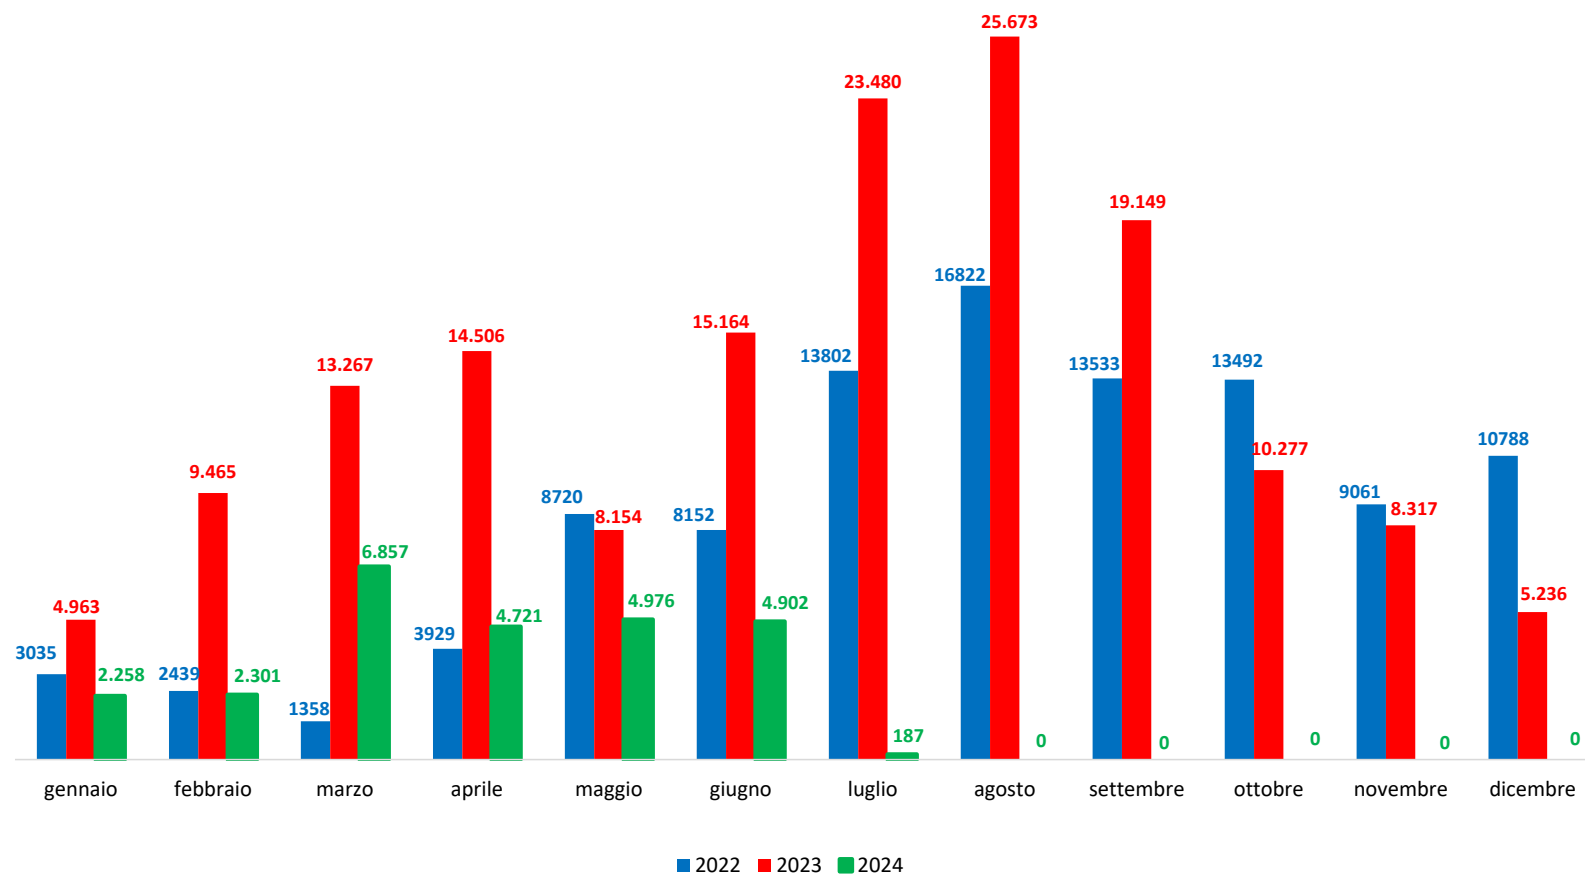

Il grafico illustra la situazione relativa al numero dei migranti sbarcati a decorrere dal 1 gennaio 2024 al 3 luglio 2024* comparati con i dati riferiti allo stesso periodo degli anni 2022 e 2023

*I dati si riferiscono agli eventi di sbarco rilevati entro le ore 8:00 del giorno di riferimento.

Fonte: Dipartimento della Pubblica sicurezza. I dati sono suscettibili di successivo consolidamento.

Migranti sbarcati* - confronto corrispondente periodo anno precedente

*I dati si riferiscono agli eventi di sbarco rilevati entro le ore 8:00 del giorno di riferimento

Fonte: Dipartimento della Pubblica sicurezza. I dati sono suscettibili di successivo consolidamento.

Migranti sbarcati per giorno al 3 luglio 2024* - mese di luglio

*I dati si riferiscono agli eventi di sbarco rilevati entro le ore 8:00 del giorno di riferimento

Fonte: Dipartimento della Pubblica sicurezza. I dati sono suscettibili di successivo consolidamento.

Comparazione migranti sbarcati negli anni 2022/2023/2024

2022:105.131

2023:157.651

2024:26.202*

*I dati si riferiscono agli eventi di sbarco rilevati entro le ore 8:00 del giorno di riferimento.