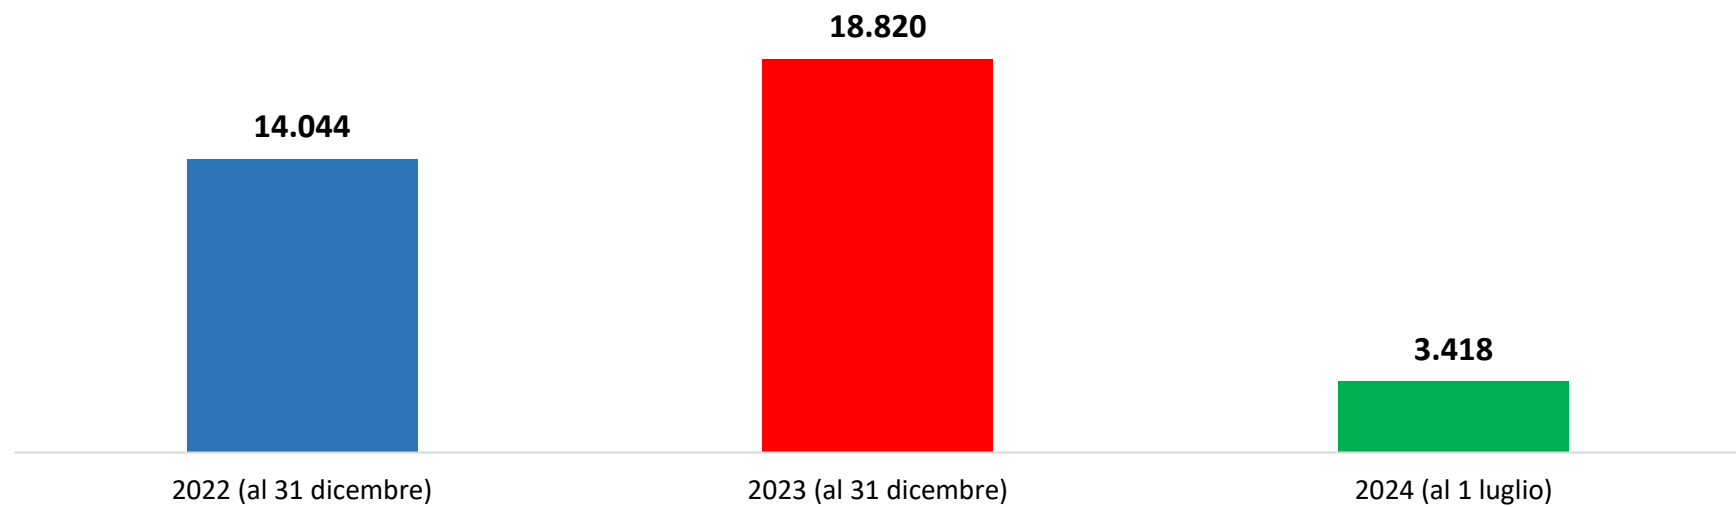

Il grafico illustra la situazione relativa al numero dei migranti sbarcati a decorrere dal 1 gennaio 2024 al 3 luglio 2024* comparati con i dati riferiti allo stesso periodo degli anni 2022 e 2023

*I dati si riferiscono agli eventi di sbarco rilevati entro le ore 8:00 del giorno di riferimento.

Fonte: Dipartimento della Pubblica sicurezza. I dati sono suscettibili di successivo consolidamento.

Comparazione migranti sbarcati negli anni 2022/2023/2024

2022:105.131

2023:157.651

2024:26.202*

*I dati si riferiscono agli eventi di sbarco rilevati entro le ore 8:00 del giorno di riferimento.

*il dato potrebbe ricomprendere immigrati per i quali sono ancora in corso le attività di identificazione.

**I dati si riferiscono agli eventi di sbarco rilevati entro le ore 8:00 del giorno di riferimento.

Fonte: Dipartimento della Pubblica sicurezza. I dati sono suscettibili di successivo consolidamento.

Minori stranieri non accompagnati sbarcati:

Anno 2022: 14.044

Anno 2023: 18.820

Anno 2024: 3.418

Fonte: Dipartimento della Pubblica sicurezza. I dati sono suscettibili di successivo consolidamento.