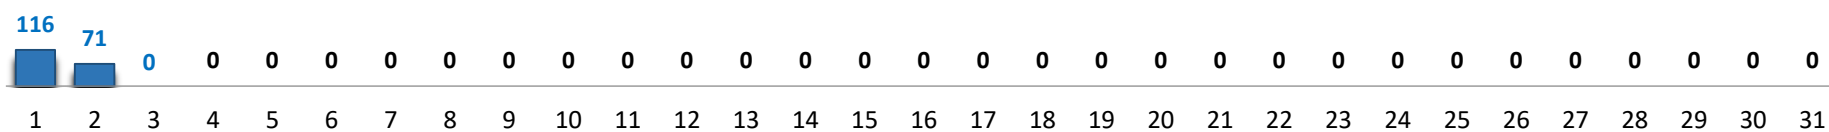

Il grafico illustra la situazione relativa al numero dei migranti sbarcati a decorrere dal 1 gennaio 2024 al 3 luglio 2024* comparati con i dati riferiti allo stesso periodo degli anni 2022 e 2023

*I dati si riferiscono agli eventi di sbarco rilevati entro le ore 8:00 del giorno di riferimento.

Fonte: Dipartimento della Pubblica sicurezza. I dati sono suscettibili di successivo consolidamento.

Migranti sbarcati* - confronto corrispondente periodo anno precedente

*I dati si riferiscono agli eventi di sbarco rilevati entro le ore 8:00 del giorno di riferimento

Fonte: Dipartimento della Pubblica sicurezza. I dati sono suscettibili di successivo consolidamento.

Migranti sbarcati per giorno al 3 luglio 2024* - mese di luglio

*I dati si riferiscono agli eventi di sbarco rilevati entro le ore 8:00 del giorno di riferimento

Fonte: Dipartimento della Pubblica sicurezza. I dati sono suscettibili di successivo consolidamento.

Comparazione migranti sbarcati negli anni 2022/2023/2024

2022:105.131

2023:157.651

2024:26.202*

*I dati si riferiscono agli eventi di sbarco rilevati entro le ore 8:00 del giorno di riferimento.