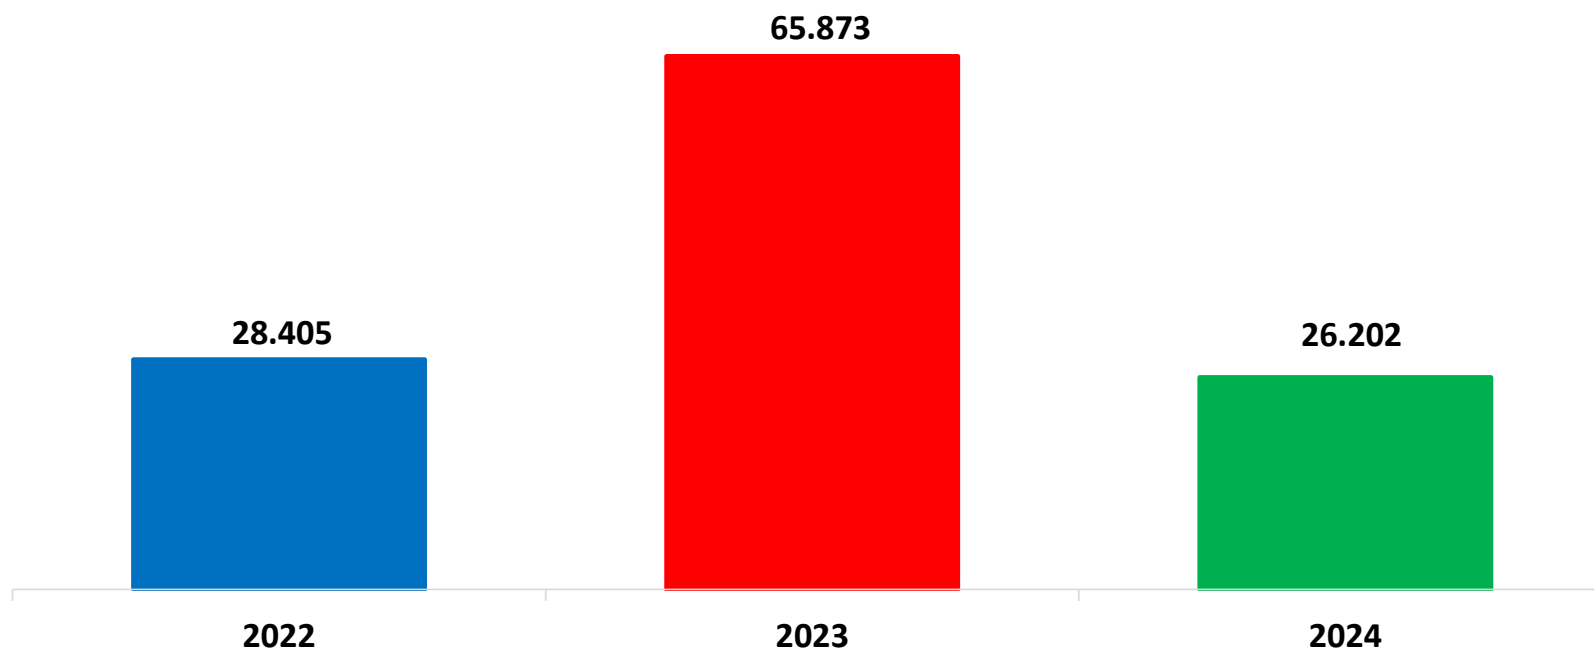

Il grafico illustra la situazione relativa al numero dei migranti sbarcati a decorrere dal 1 gennaio 2024 al 3 luglio 2024* comparati con i dati riferiti allo stesso periodo degli anni 2022 e 2023

*I dati si riferiscono agli eventi di sbarco rilevati entro le ore 8:00 del giorno di riferimento.

Fonte: Dipartimento della Pubblica sicurezza. I dati sono suscettibili di successivo consolidamento.

Migranti sbarcati* - confronto corrispondente periodo anno precedente

*I dati si riferiscono agli eventi di sbarco rilevati entro le ore 8:00 del giorno di riferimento

Fonte: Dipartimento della Pubblica sicurezza. I dati sono suscettibili di successivo consolidamento.

Migranti sbarcati per giorno al 3 luglio 2024* - mese di luglio

*I dati si riferiscono agli eventi di sbarco rilevati entro le ore 8:00 del giorno di riferimento

Fonte: Dipartimento della Pubblica sicurezza. I dati sono suscettibili di successivo consolidamento.

Comparazione migranti sbarcati negli anni 2022/2023/2024

2022:105.131

2023:157.651

2024:26.202*

*I dati si riferiscono agli eventi di sbarco rilevati entro le ore 8:00 del giorno di riferimento.