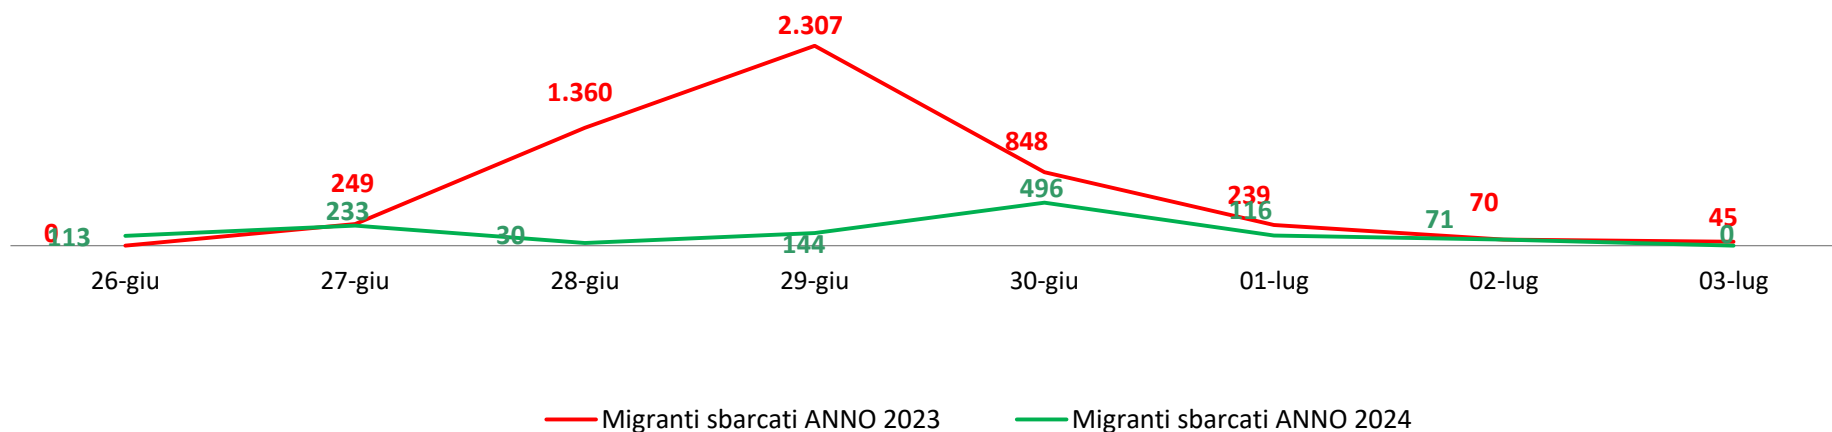

Il grafico illustra la situazione relativa al numero dei migranti sbarcati a decorrere dal 1 gennaio 2024 al 3 luglio 2024* comparati con i dati riferiti allo stesso periodo degli anni 2022 e 2023

*I dati si riferiscono agli eventi di sbarco rilevati entro le ore 8:00 del giorno di riferimento.

Fonte: Dipartimento della Pubblica sicurezza. I dati sono suscettibili di successivo consolidamento.

Migranti sbarcati* - confronto corrispondente periodo anno precedente

*I dati si riferiscono agli eventi di sbarco rilevati entro le ore 8:00 del giorno di riferimento

Fonte: Dipartimento della Pubblica sicurezza. I dati sono suscettibili di successivo consolidamento.

Migranti sbarcati per giorno al 3 luglio 2024* - mese di luglio

*I dati si riferiscono agli eventi di sbarco rilevati entro le ore 8:00 del giorno di riferimento

Fonte: Dipartimento della Pubblica sicurezza. I dati sono suscettibili di successivo consolidamento.

Comparazione migranti sbarcati negli anni 2022/2023/2024

2022:105.131

2023:157.651

2024:26.202*

*I dati si riferiscono agli eventi di sbarco rilevati entro le ore 8:00 del giorno di riferimento.