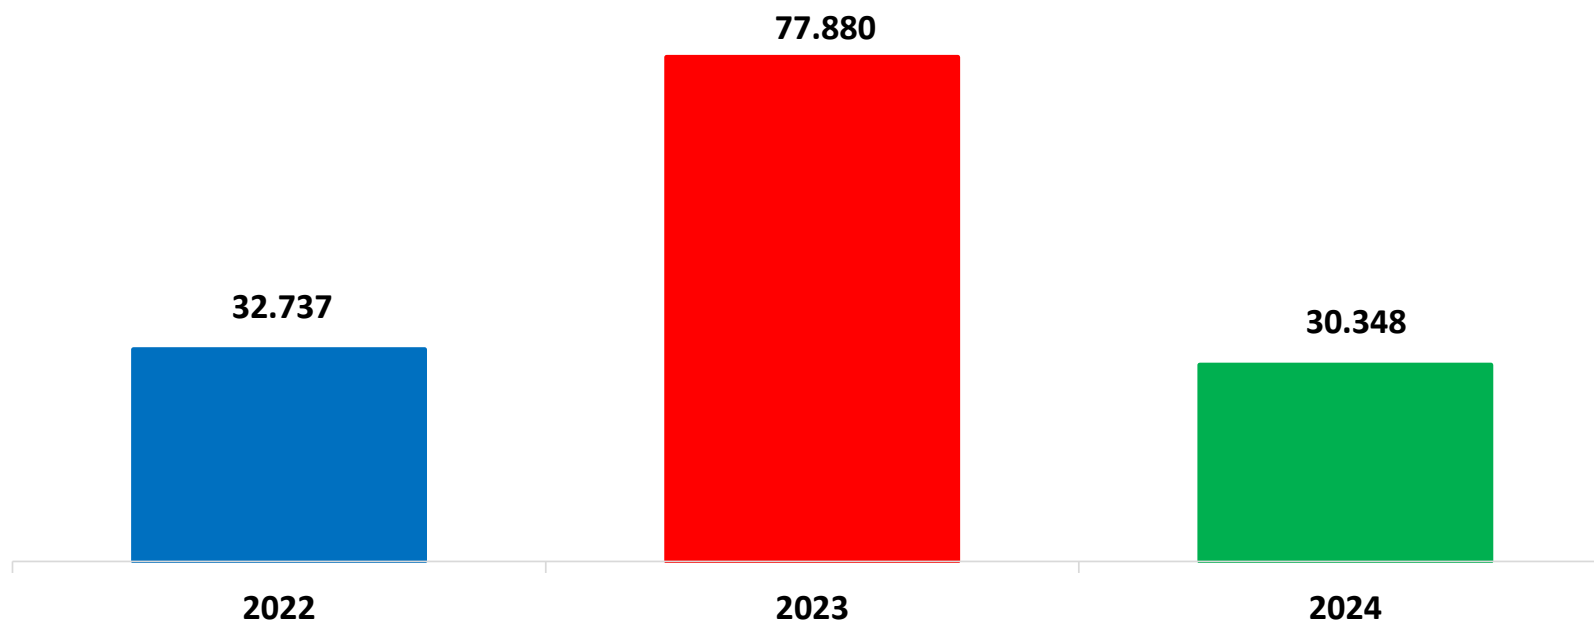

**Il grafico illustra la situazione relativa al numero dei migranti sbarcati a decorrere dal 1 gennaio 2024 al 16 luglio 2024\* comparati con i dati riferiti allo stesso periodo degli anni 2022 e 2023**

\*I dati si riferiscono agli eventi di sbarco rilevati entro le ore 8:00 del giorno di riferimento.

Fonte: Dipartimento della Pubblica sicurezza. I dati sono suscettibili di successivo consolidamento.

## Migranti sbarcati per giorno al 16 luglio 2024\* - mese di luglio

\*I dati si riferiscono agli eventi di sbarco rilevati entro le ore 8:00 del giorno di riferimento

Fonte: Dipartimento della Pubblica sicurezza. I dati sono suscettibili di successivo consolidamento.

## Comparazione migranti sbarcati negli anni 2022/2023/2024

2022:105.131

2023:157.651

2024:30.348\*

\*I dati si riferiscono agli eventi di sbarco rilevati entro le ore 8:00 del giorno di riferimento.

Fonte: Dipartimento della Pubblica sicurezza. I dati sono suscettibili di successivo consolidamento.