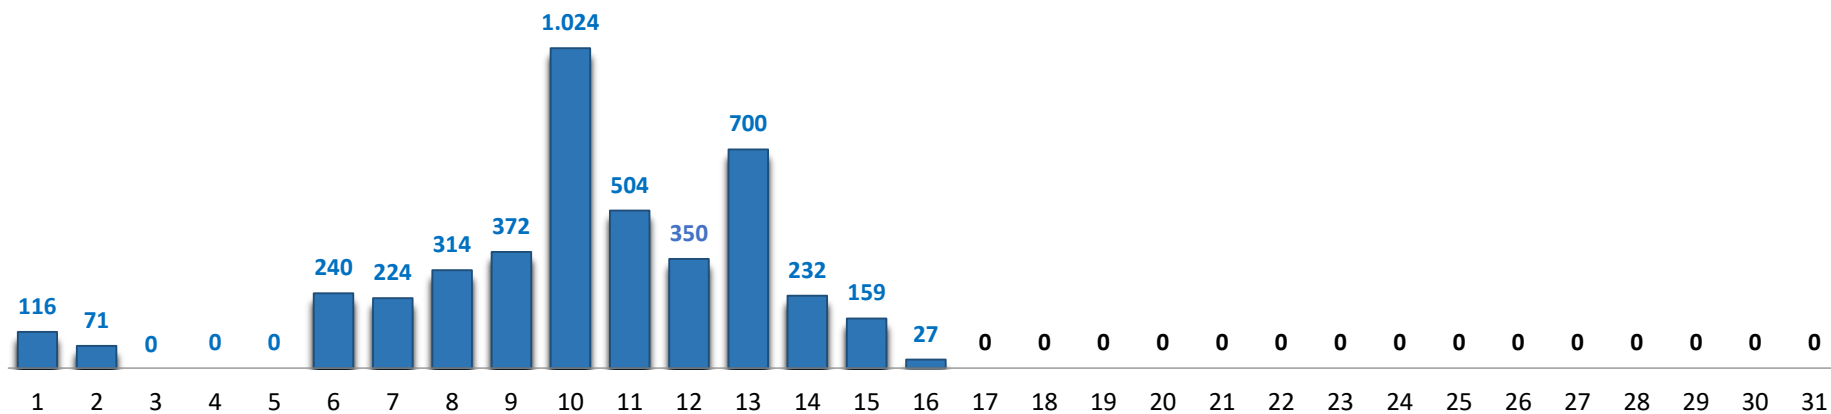

**Il grafico illustra la situazione relativa al numero dei migranti sbarcati a decorrere dal 1 gennaio 2024 al 16 luglio 2024\* comparati con i dati riferiti allo stesso periodo degli anni 2022 e 2023**

\*I dati si riferiscono agli eventi di sbarco rilevati entro le ore 8:00 del giorno di riferimento.

Fonte: Dipartimento della Pubblica sicurezza. I dati sono suscettibili di successivo consolidamento.

## Migranti sbarcati\* - confronto corrispondente periodo anno precedente

\*I dati si riferiscono agli eventi di sbarco rilevati entro le ore 8:00 del giorno di riferimento

Fonte: Dipartimento della Pubblica sicurezza. I dati sono suscettibili di successivo consolidamento.

## Migranti sbarcati per giorno al 16 luglio 2024\* - mese di luglio

\*I dati si riferiscono agli eventi di sbarco rilevati entro le ore 8:00 del giorno di riferimento

Fonte: Dipartimento della Pubblica sicurezza. I dati sono suscettibili di successivo consolidamento.