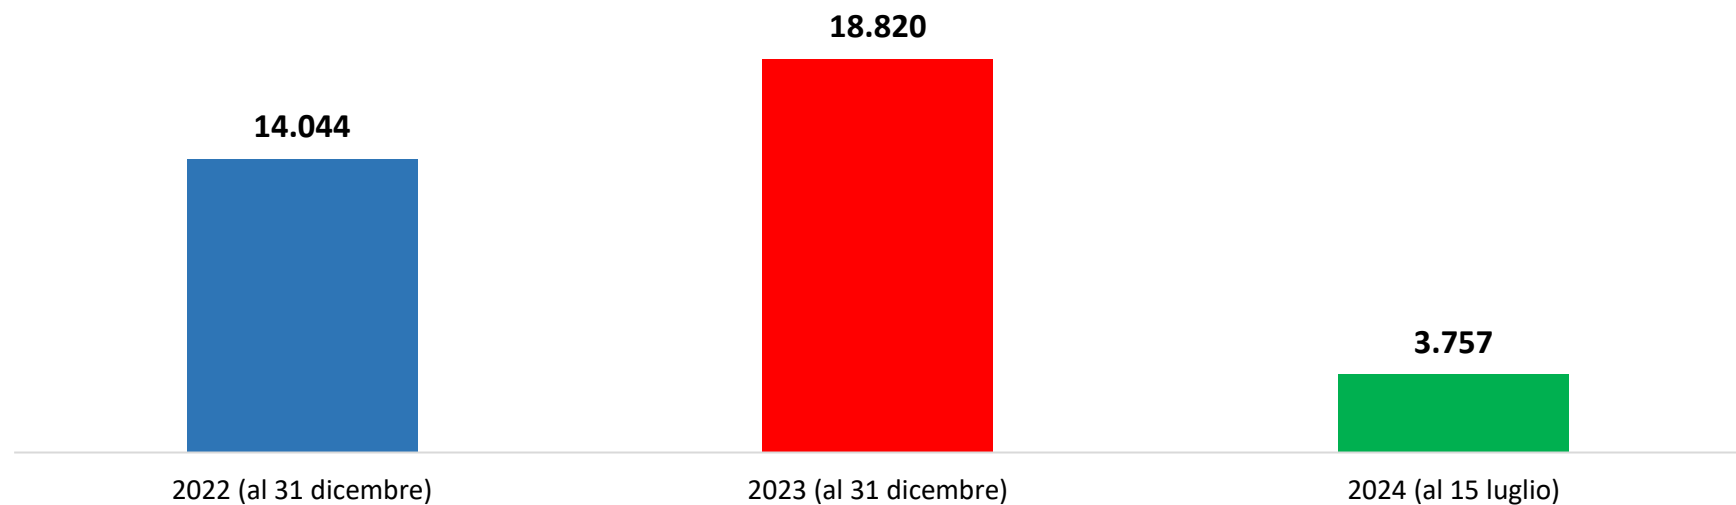

## Comparazione migranti sbarcati negli anni 2022/2023/2024

2022:105.131

2023:157.651

2024:30.348\*

\*I dati si riferiscono agli eventi di sbarco rilevati entro le ore 8:00 del giorno di riferimento.

Fonte: Dipartimento della Pubblica sicurezza. I dati sono suscettibili di successivo consolidamento.

\*il dato potrebbe ricomprendere immigrati per i quali sono ancora in corso le attività di identificazione.

\*\*I dati si riferiscono agli eventi di sbarco rilevati entro le ore 8:00 del giorno di riferimento.

Fonte: Dipartimento della Pubblica sicurezza. I dati sono suscettibili di successivo consolidamento.

### Minori stranieri non accompagnati sbarcati:

Anno 2022: 14.044

Anno 2023: 18.820

Anno 2024: 3.757

Fonte: Dipartimento della Pubblica sicurezza. I dati sono suscettibili di successivo consolidamento.