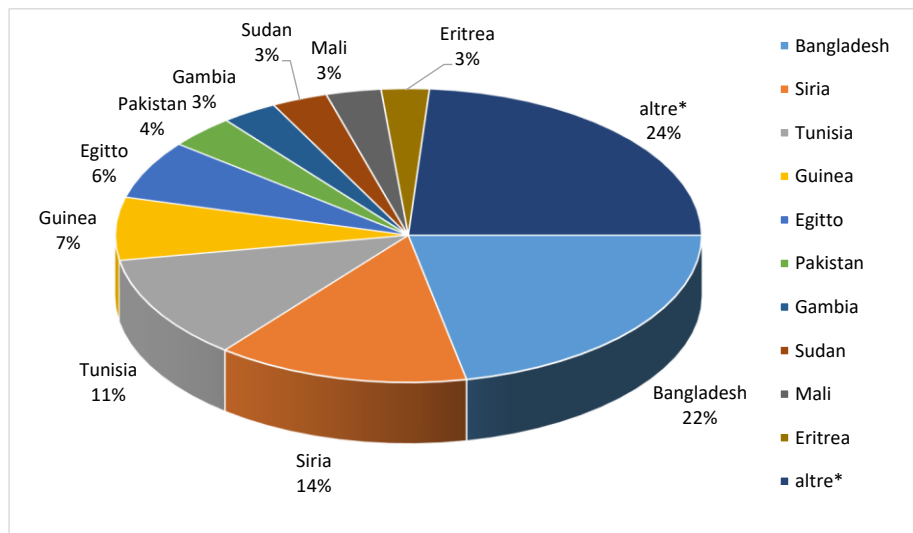

Nazionalità dichiarate al momento dello sbarco anno 2024 (aggiornato al 16 luglio 2024)	
Bangladesh	6.620
Siria	4.227
Tunisia	3.492
Guinea	2.102
Egitto	1.967
Pakistan	1.110
Gambia	935
Sudan	935
Mali	922
Eritrea	802
altre*	7.236
Totale**	30.348

*il dato potrebbe ricomprendere immigrati per i quali sono ancora in corso le attività di identificazione.

**I dati si riferiscono agli eventi di sbarco rilevati entro le ore 8:00 del giorno di riferimento.

Fonte: Dipartimento della Pubblica sicurezza. I dati sono suscettibili di successivo consolidamento.