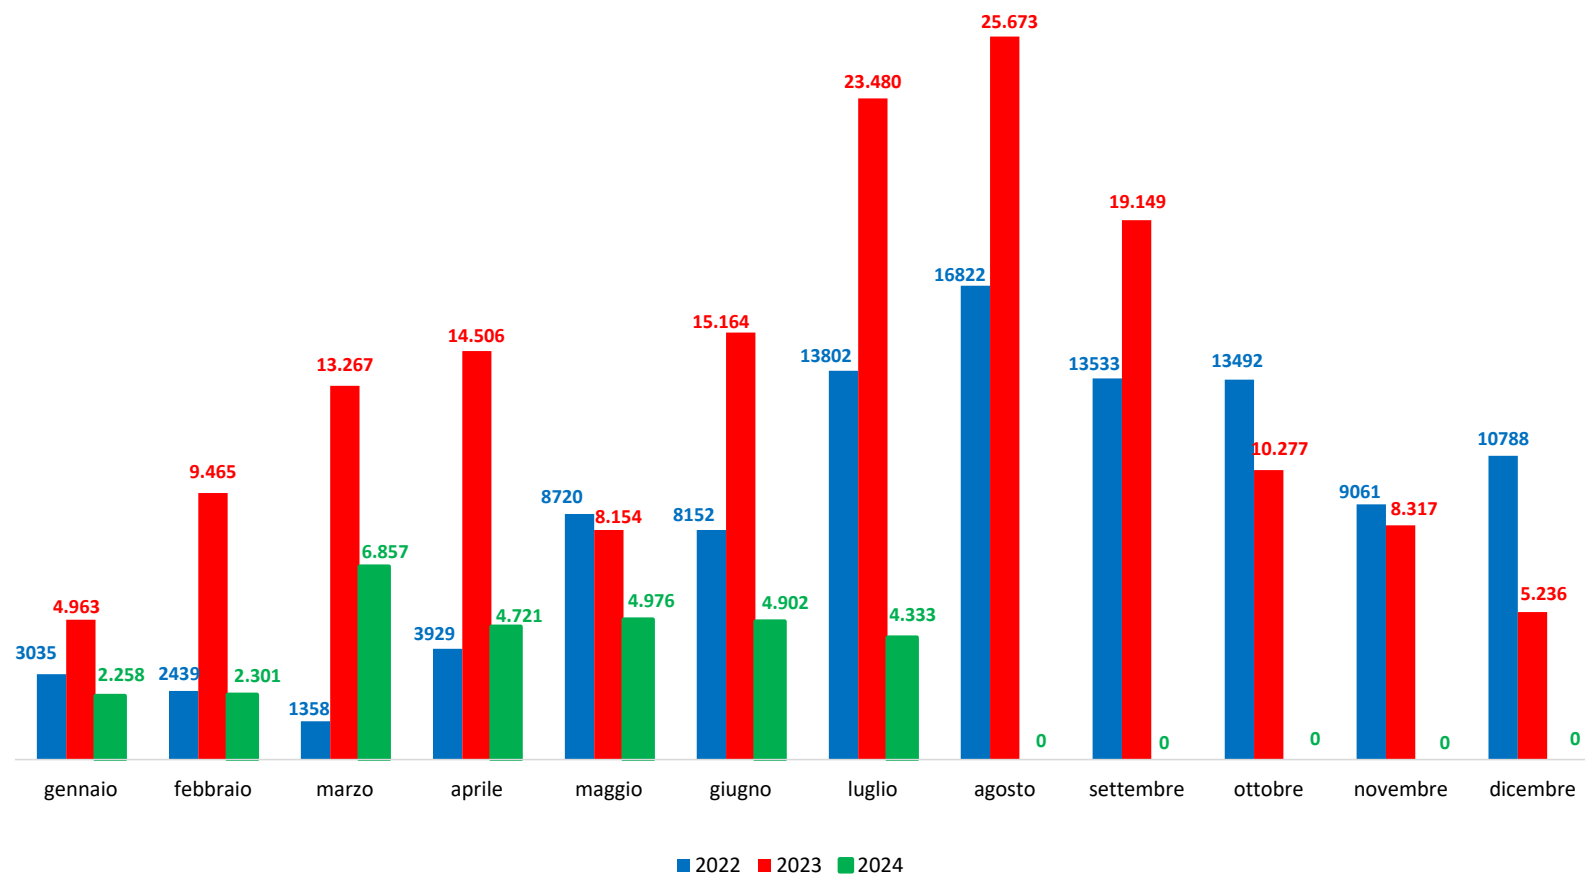

**Il grafico illustra la situazione relativa al numero dei migranti sbarcati a decorrere dal 1 gennaio 2024 al 16 luglio 2024\* comparati con i dati riferiti allo stesso periodo degli anni 2022 e 2023**

## Migranti sbarcati\* - confronto corrispondente periodo anno precedente

\*I dati si riferiscono agli eventi di sbarco rilevati entro le ore 8:00 del giorno di riferimento

Fonte: Dipartimento della Pubblica sicurezza. I dati sono suscettibili di successivo consolidamento.

## Migranti sbarcati per giorno al 16 luglio 2024\* - mese di luglio

\*I dati si riferiscono agli eventi di sbarco rilevati entro le ore 8:00 del giorno di riferimento

Fonte: Dipartimento della Pubblica sicurezza. I dati sono suscettibili di successivo consolidamento.

## Comparazione migranti sbarcati negli anni 2022/2023/2024

2022:105.131

2023:157.651

2024:30.348\*

\*I dati si riferiscono agli eventi di sbarco rilevati entro le ore 8:00 del giorno di riferimento.

Fonte: Dipartimento della Pubblica sicurezza. I dati sono suscettibili di successivo consolidamento.