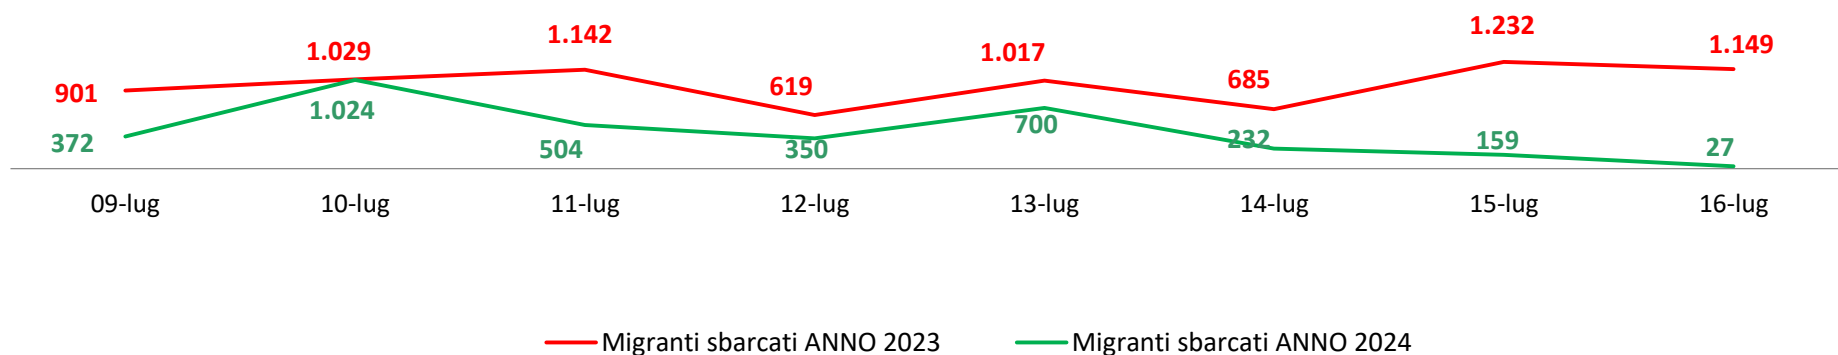

**Il grafico illustra la situazione relativa al numero dei migranti sbarcati a decorrere dal 1 gennaio 2024 al 16 luglio 2024\* comparati con i dati riferiti allo stesso periodo degli anni 2022 e 2023**

\*I dati si riferiscono agli eventi di sbarco rilevati entro le ore 8:00 del giorno di riferimento.

Fonte: Dipartimento della Pubblica sicurezza. I dati sono suscettibili di successivo consolidamento.

## Migranti sbarcati\* - confronto corrispondente periodo anno precedente

\*I dati si riferiscono agli eventi di sbarco rilevati entro le ore 8:00 del giorno di riferimento

Fonte: Dipartimento della Pubblica sicurezza. I dati sono suscettibili di successivo consolidamento.

## Migranti sbarcati per giorno al 16 luglio 2024\* - mese di luglio

\*I dati si riferiscono agli eventi di sbarco rilevati entro le ore 8:00 del giorno di riferimento

Fonte: Dipartimento della Pubblica sicurezza. I dati sono suscettibili di successivo consolidamento.